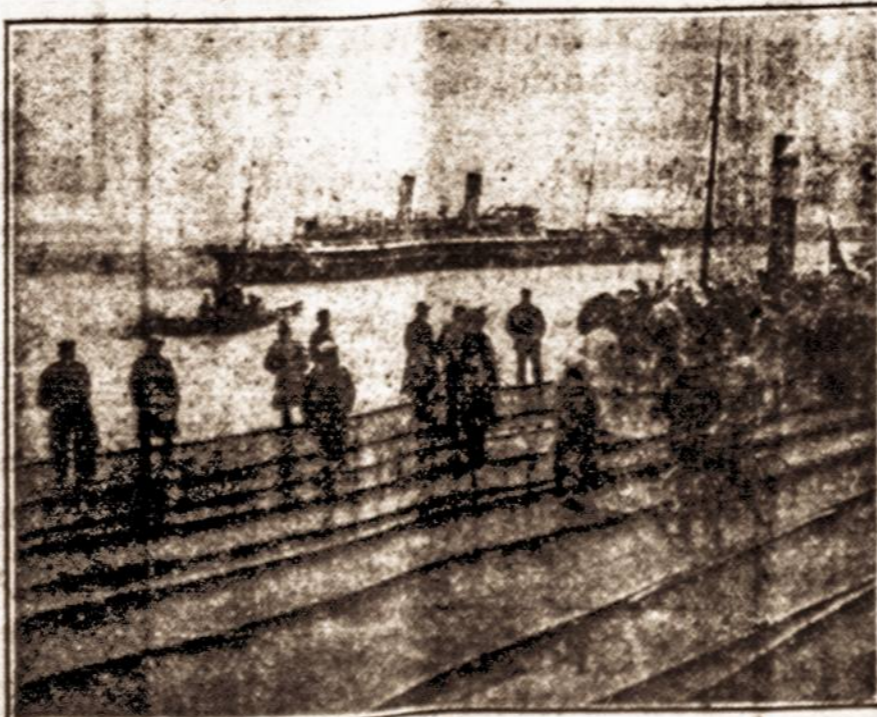

Laivas "LITUANIA", Klaipėdos Uoste

**IŠPLAUKIMAI LAIVŲ IŠ
NEW YORKO:**

"ESTONIA" Geguž. 29 | "LITUANIA" - Birž. 18
"POLONIA" - Birž. 12 | "ESTONIA" - Liepos 3